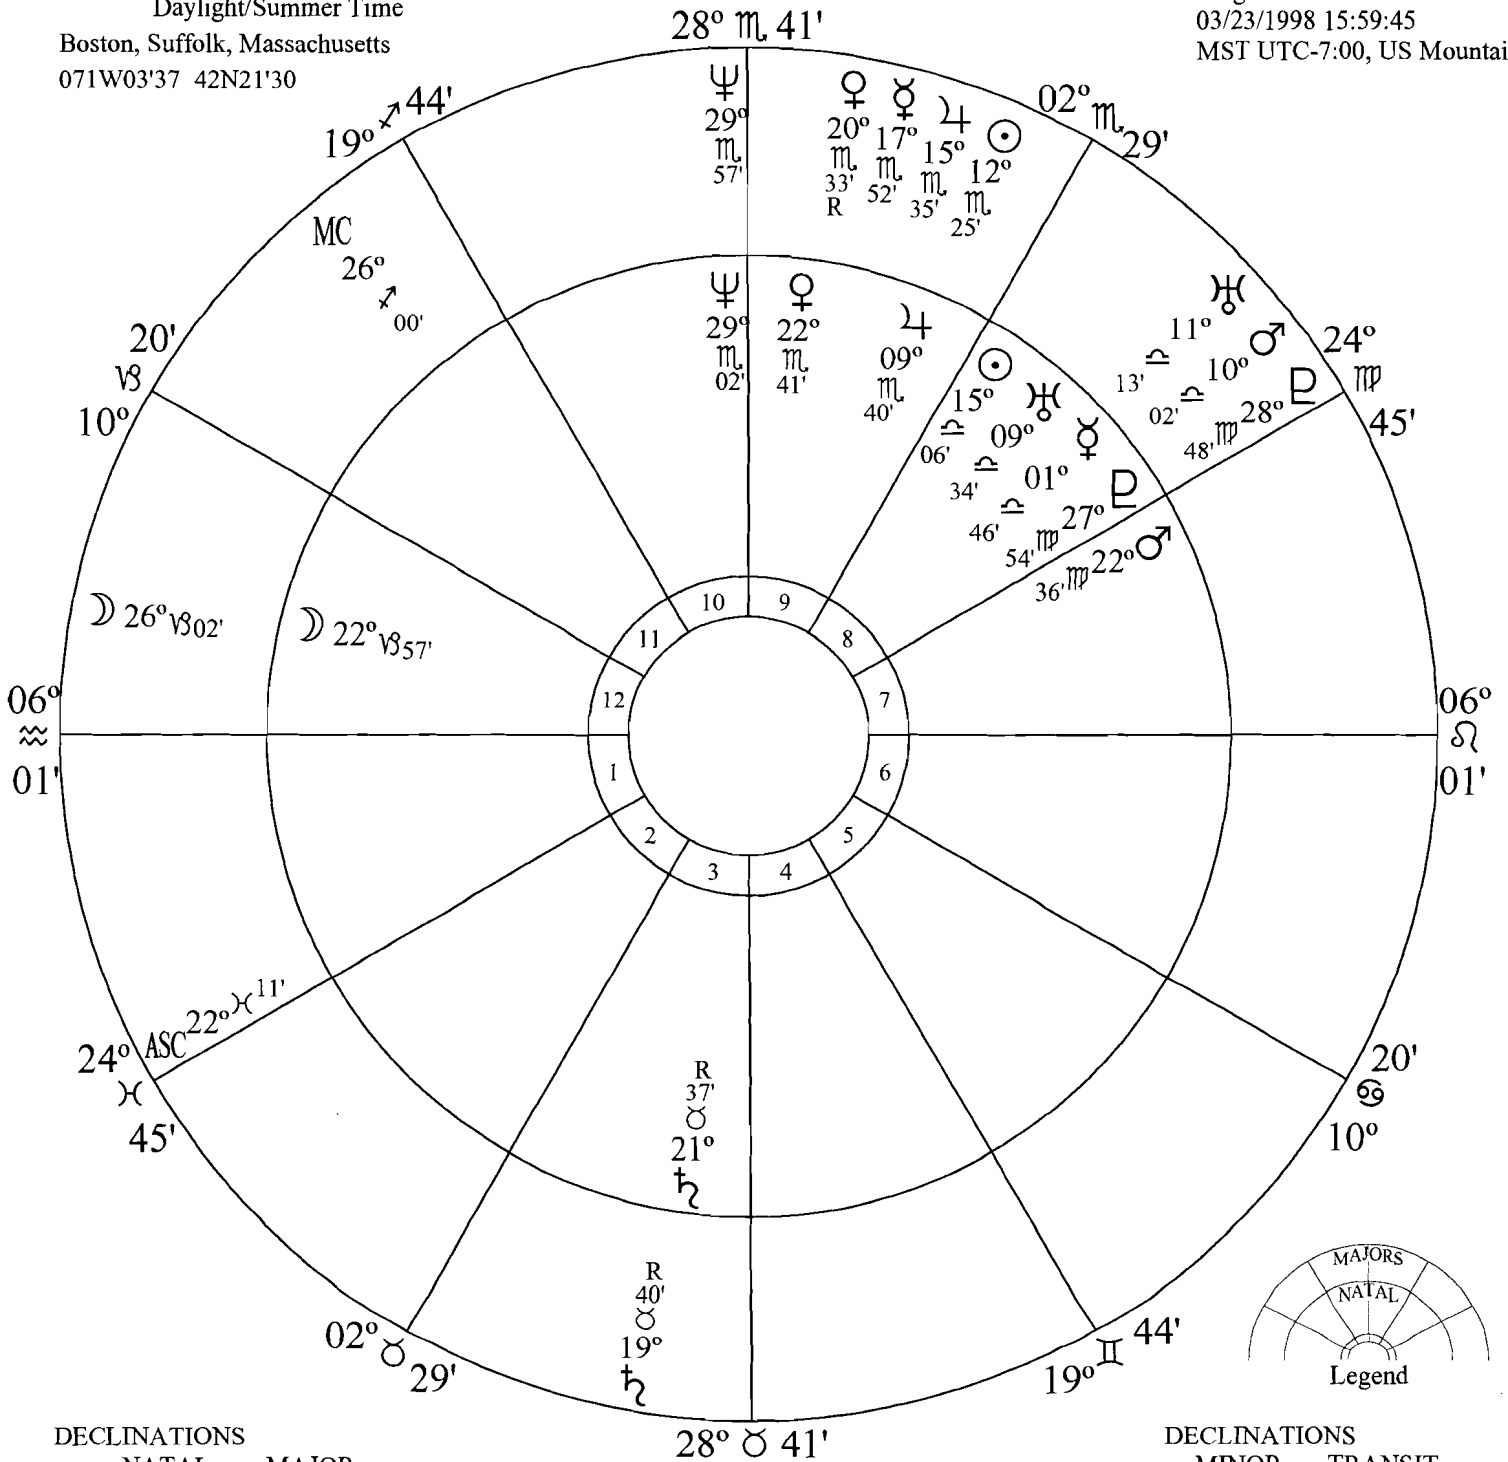

SUBJECT: Matthew (Matt) Paige Damon
 DATE: 10/08/1970
 TIME: 03:22:00 PM EST UTC-5:00 - EDT
 Daylight/Summer Time
 Boston, Suffolk, Massachusetts
 071W03'37 42N21'30

16:00 02/12/15 Ver 2.5.0
 Placidus, Tropical

Progression Date:
 03/23/1998 15:59:45
 MST UTC-7:00, US Mountain !

DECLINATIONS

	NATAL	MAJOR
☉	05S57	15S34
☽	24S42	23S42
♀	01N05	17S36
♁	24S20	23S07
♂	03N59	02S59
♃	13S50	15S39
♄	15N46	15N14
♅	03S11	03S50
♆	18S21	18S33
♇	14N58	14N44
♈	19S52	23S23
♉	18S46	03S06

PROCESSED MOTION

Major Monthly		Minor Weekly			
LONG	DECL	LONG	DECL		
☉	0°04.9'	--°01.5'	☉	0°29.3'	--°09.9'
☽	1°08.0'	0°17.6'	☽	6°57.3'	--°59.6'
♀	0°07.8'	--°02.7'	♀	0°38.3'	--°11.5'
♁	--°02.7'	0°01.5'	♁	0°35.1'	--°12.9'
♂	0°03.1'	--°01.2'	♂	0°19.2'	--°07.5'
♃	0°01.1'	--°00.3'	♃	0°04.9'	0°00.1'
♄	0°01.1'	--°00.3'	♄	0°04.9'	0°00.1'
♅	--°00.4'	--°00.1'	♅	--°01.3'	--°00.1'
♆	0°00.3'	--°00.1'	♆	0°01.8'	--°00.7'
♇	0°00.2'	--°00.0'	♇	0°01.0'	--°00.2'
♈	0°00.1'	--°00.0'	♈	0°01.0'	--°00.3'
♉	0°04.9'	--°00.2'	♉	0°29.3'	--°02.8'
♊	0°09.6'	0°03.8'	♊	0°53.3'	0°19.6'